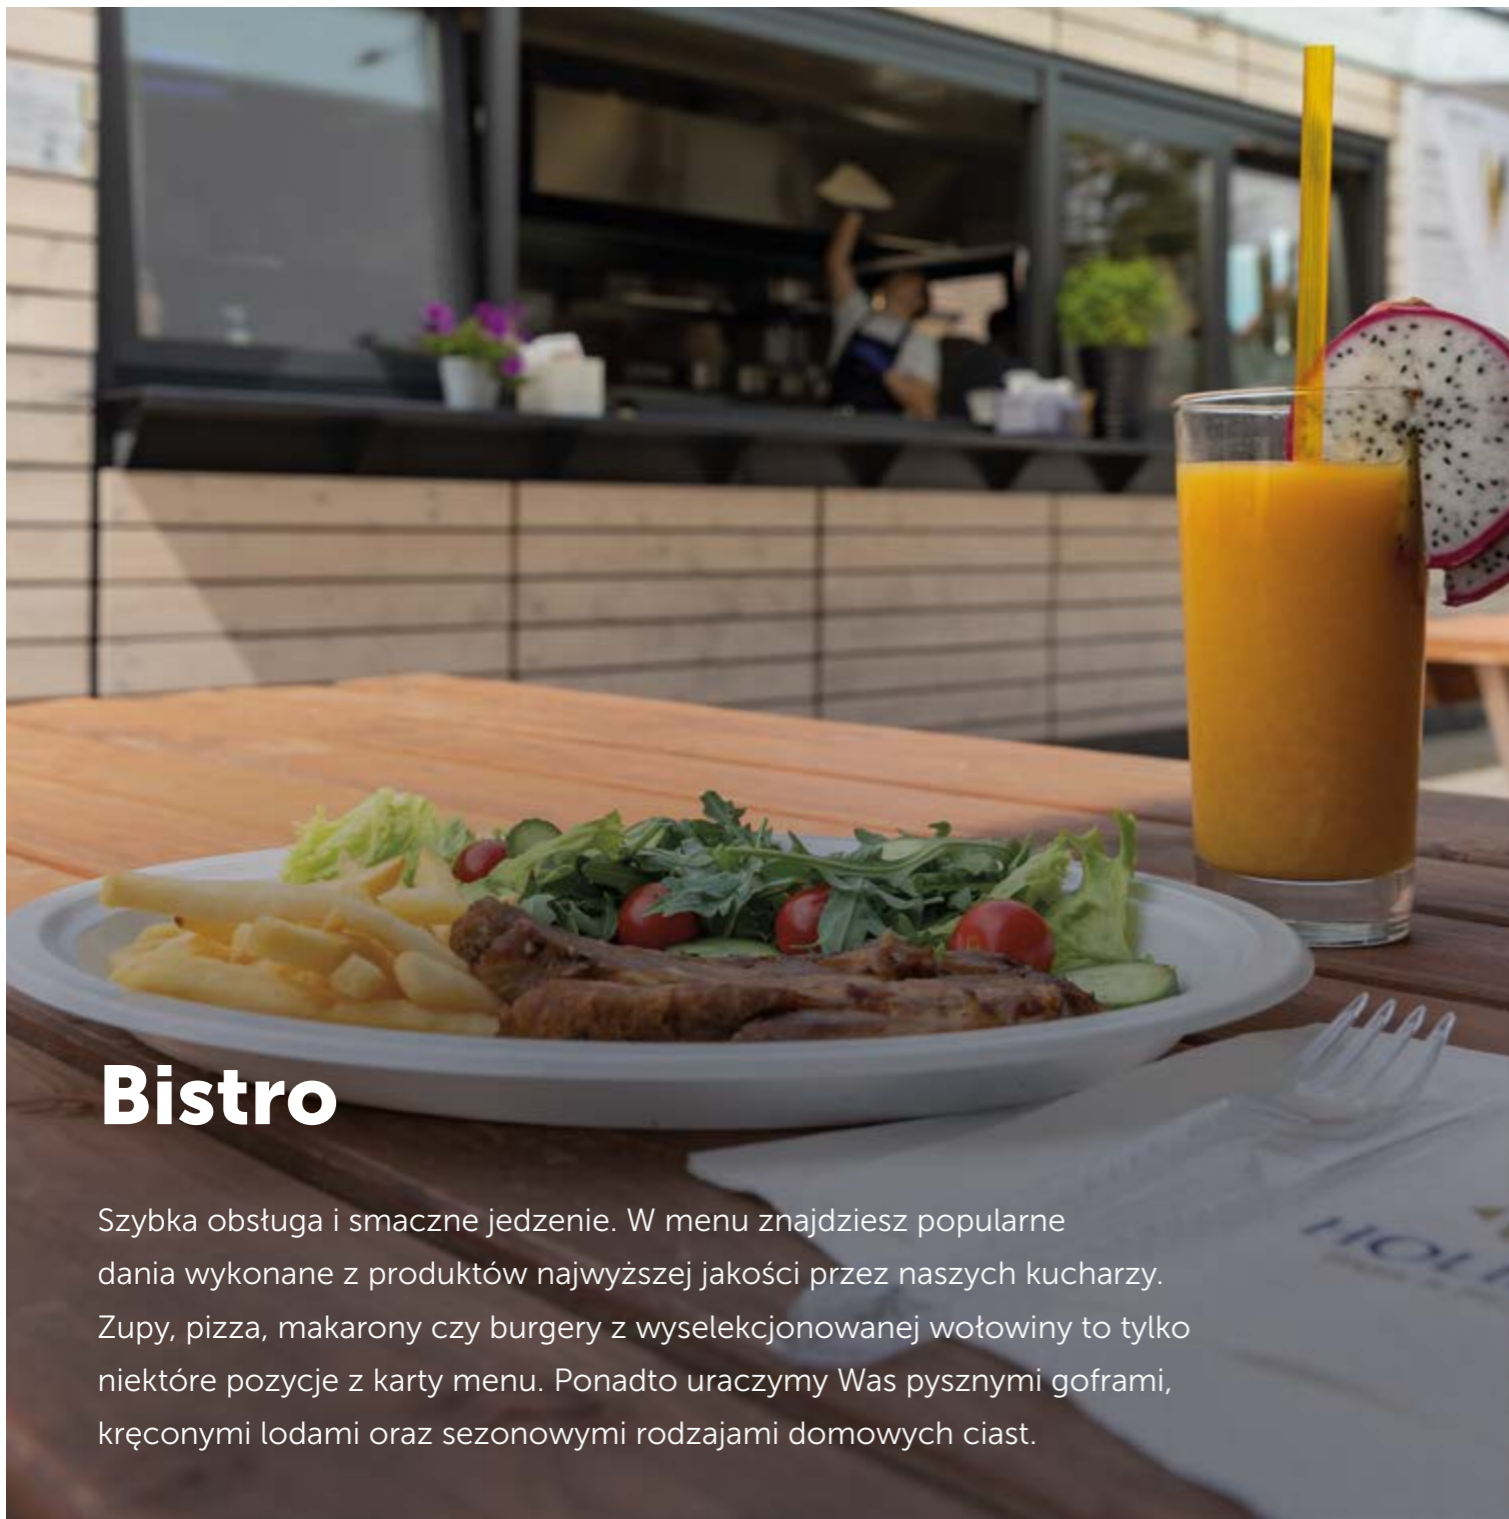

Przestronny salon z widokiem na dziedziniec

Restauracja

Zapraszamy na doskonałe dania zaprojektowane przez uznanego Szefa Kuchni Jacka Grajsera - zwycięzcę konkursu Chefs Culinar Cup. Oferujemy bogate i urozmaicone śniadania oraz obiadowe kolacje w formie szwedzkiego bufetu.