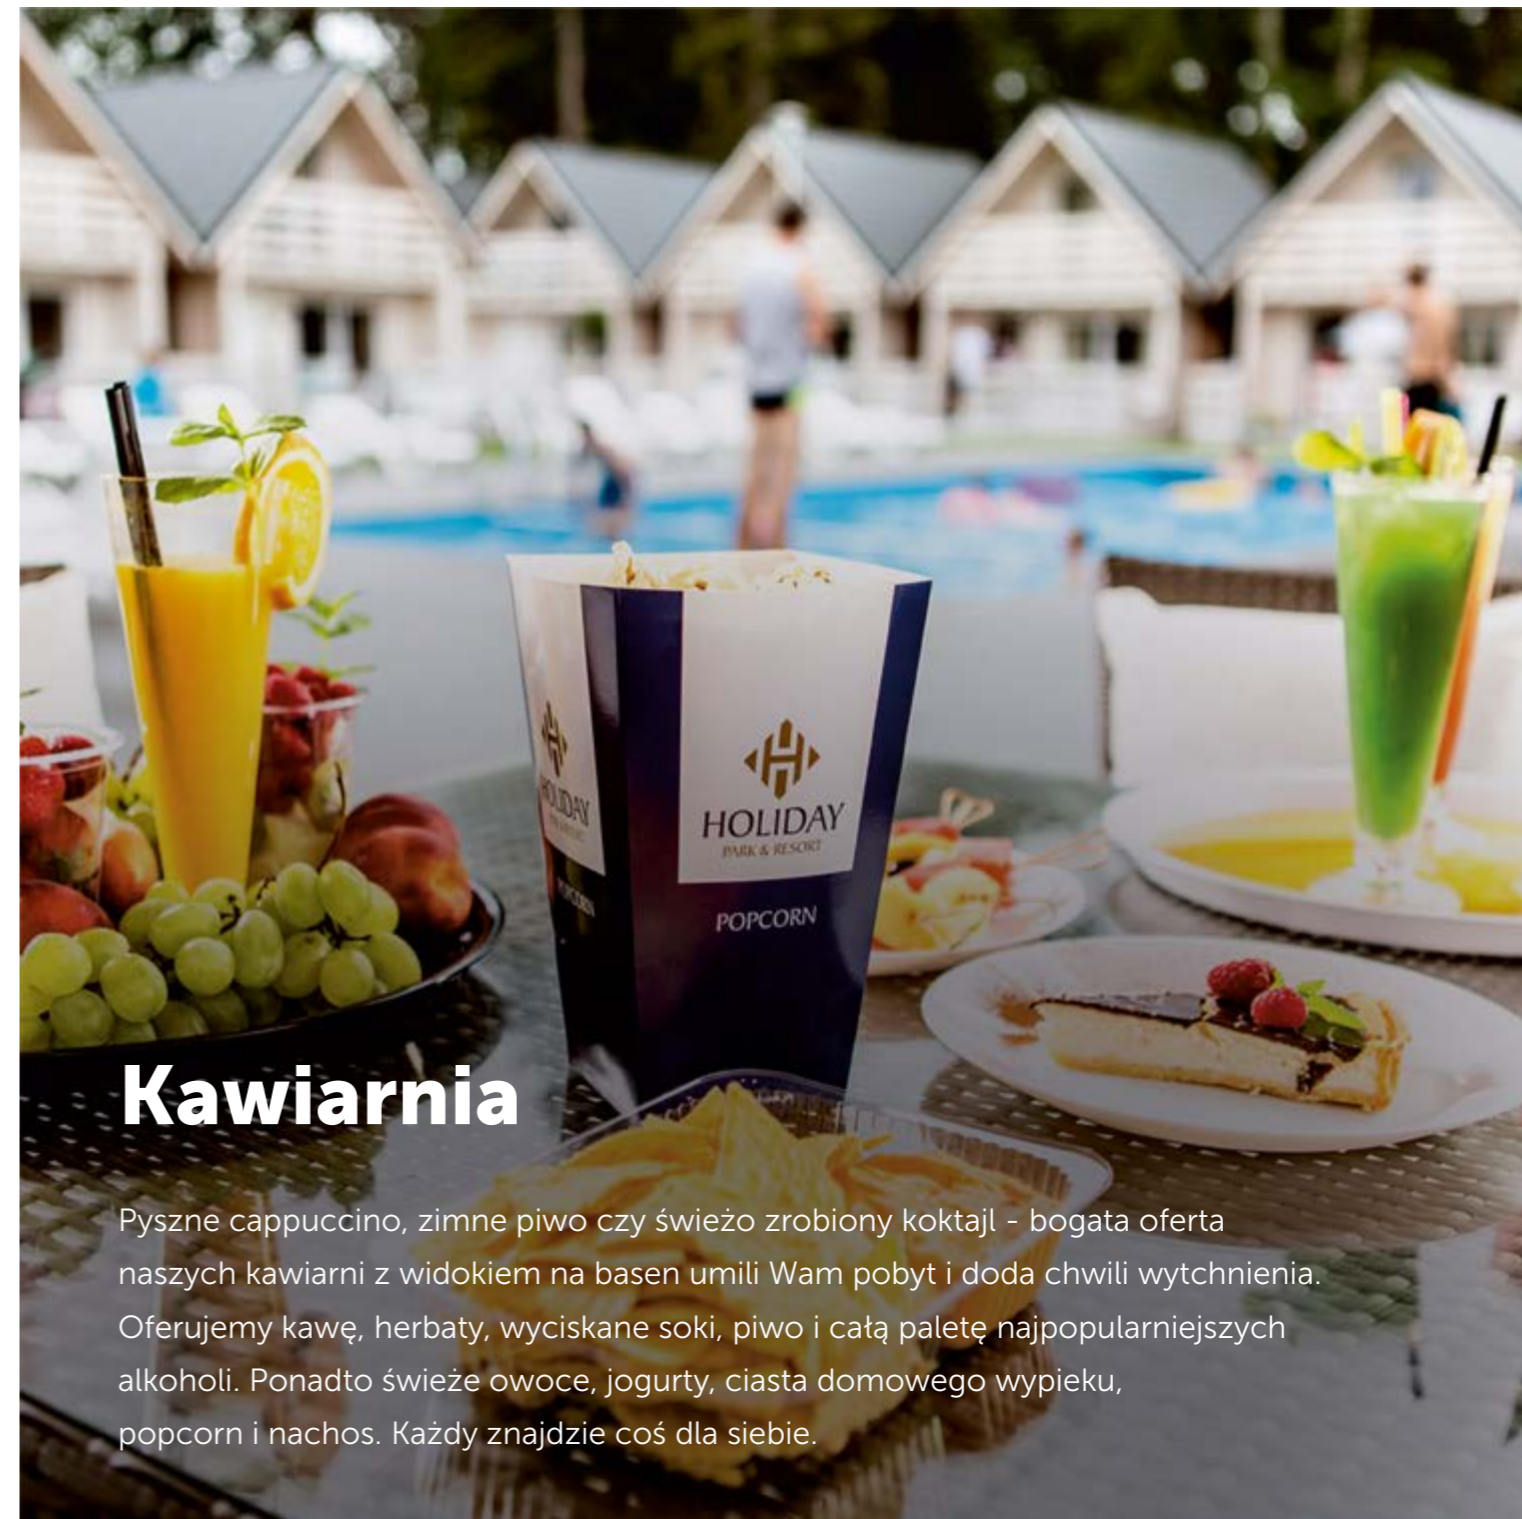

Kawiarnia

Pyszne cappuccino, zimne piwo czy świeżo zrobiony koktajl - bogata oferta naszych kawiarni z widokiem na basen umili Wam pobyt i doda chwili wytchnienia. Oferujemy kawę, herbaty, wyciskane soki, piwo i całą paletę najpopularniejszych alkoholi. Ponadto świeże owoce, jogurty, ciasta domowego wypieku, popcorn i nachos. Każdy znajdzie coś dla siebie.