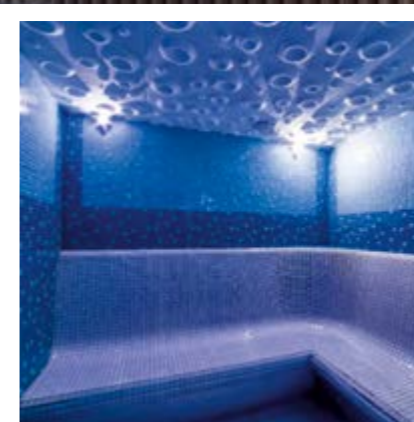

Strefa wellness z krytym basenem

Aby jeszcze bardziej zwiększyć komfort naszych gości i uatrakcyjnić pobyt w Holiday Park & Resort do dyspozycji oddajemy nowopowstałe strefy wellness z odnową biologiczną, w skład których wchodzi basen, brodzik dla dzieci, jacuzzi oraz sauny: sucha i parowa. Całość dopełni relaksacyjna muzyka oraz ciepłe oświetlenie, dzięki czemu wypoczniesz, odprężysz się i zregenerujesz swój umysł i ciało.