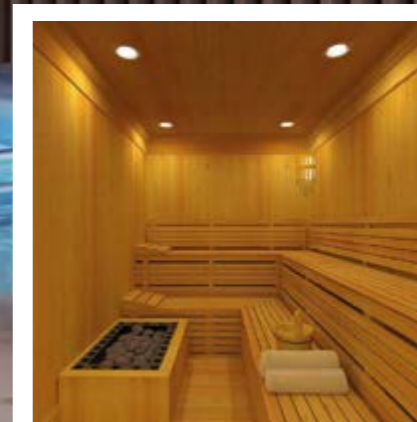

Kawiarnia

Pyszne cappuccino, zimne piwo czy świeżo zrobiony koktajl - bogata oferta naszych kawiarni z widokiem na basen umili Wam pobyt i doda chwili wytchnienia. Oferujemy kawę, herbaty, wyciskane soki, piwo i całą paletę najpopularniejszych alkoholi. Ponadto świeże owoce, jogurty, ciasta domowego wypieku, popcorn i nachos. Każdy znajdzie coś dla siebie.

Strefa wellness z krytym basenem

Aby jeszcze bardziej zwiększyć komfort naszych gości i uatrakcyjnić pobyt w Holiday Park & Resort do dyspozycji oddajemy nowopowstałe strefy wellness z odnową biologiczną, w skład których wchodzi basen, brodzik dla dzieci, jacuzzi oraz sauny: sucha i parowa. Całość dopełni relaksacyjna muzyka oraz ciepłe oświetlenie, dzięki czemu wypoczniesz, odprężysz się i zregenerujesz swój umysł i ciało.

Sauna parowa

Sauna sucha

Basen z brodzikiem

W upalne dni wszyscy marzymy o kąpeli wodnej, dlatego w centrum naszych ośrodków znajduje się odkryty basen z podgrzewaną wodą o powierzchni nawet 250m². W trosce o komfort i bezpieczeństwo najmłodszych gości przygotowaliśmy brodzik z podgrzewaną wodą.