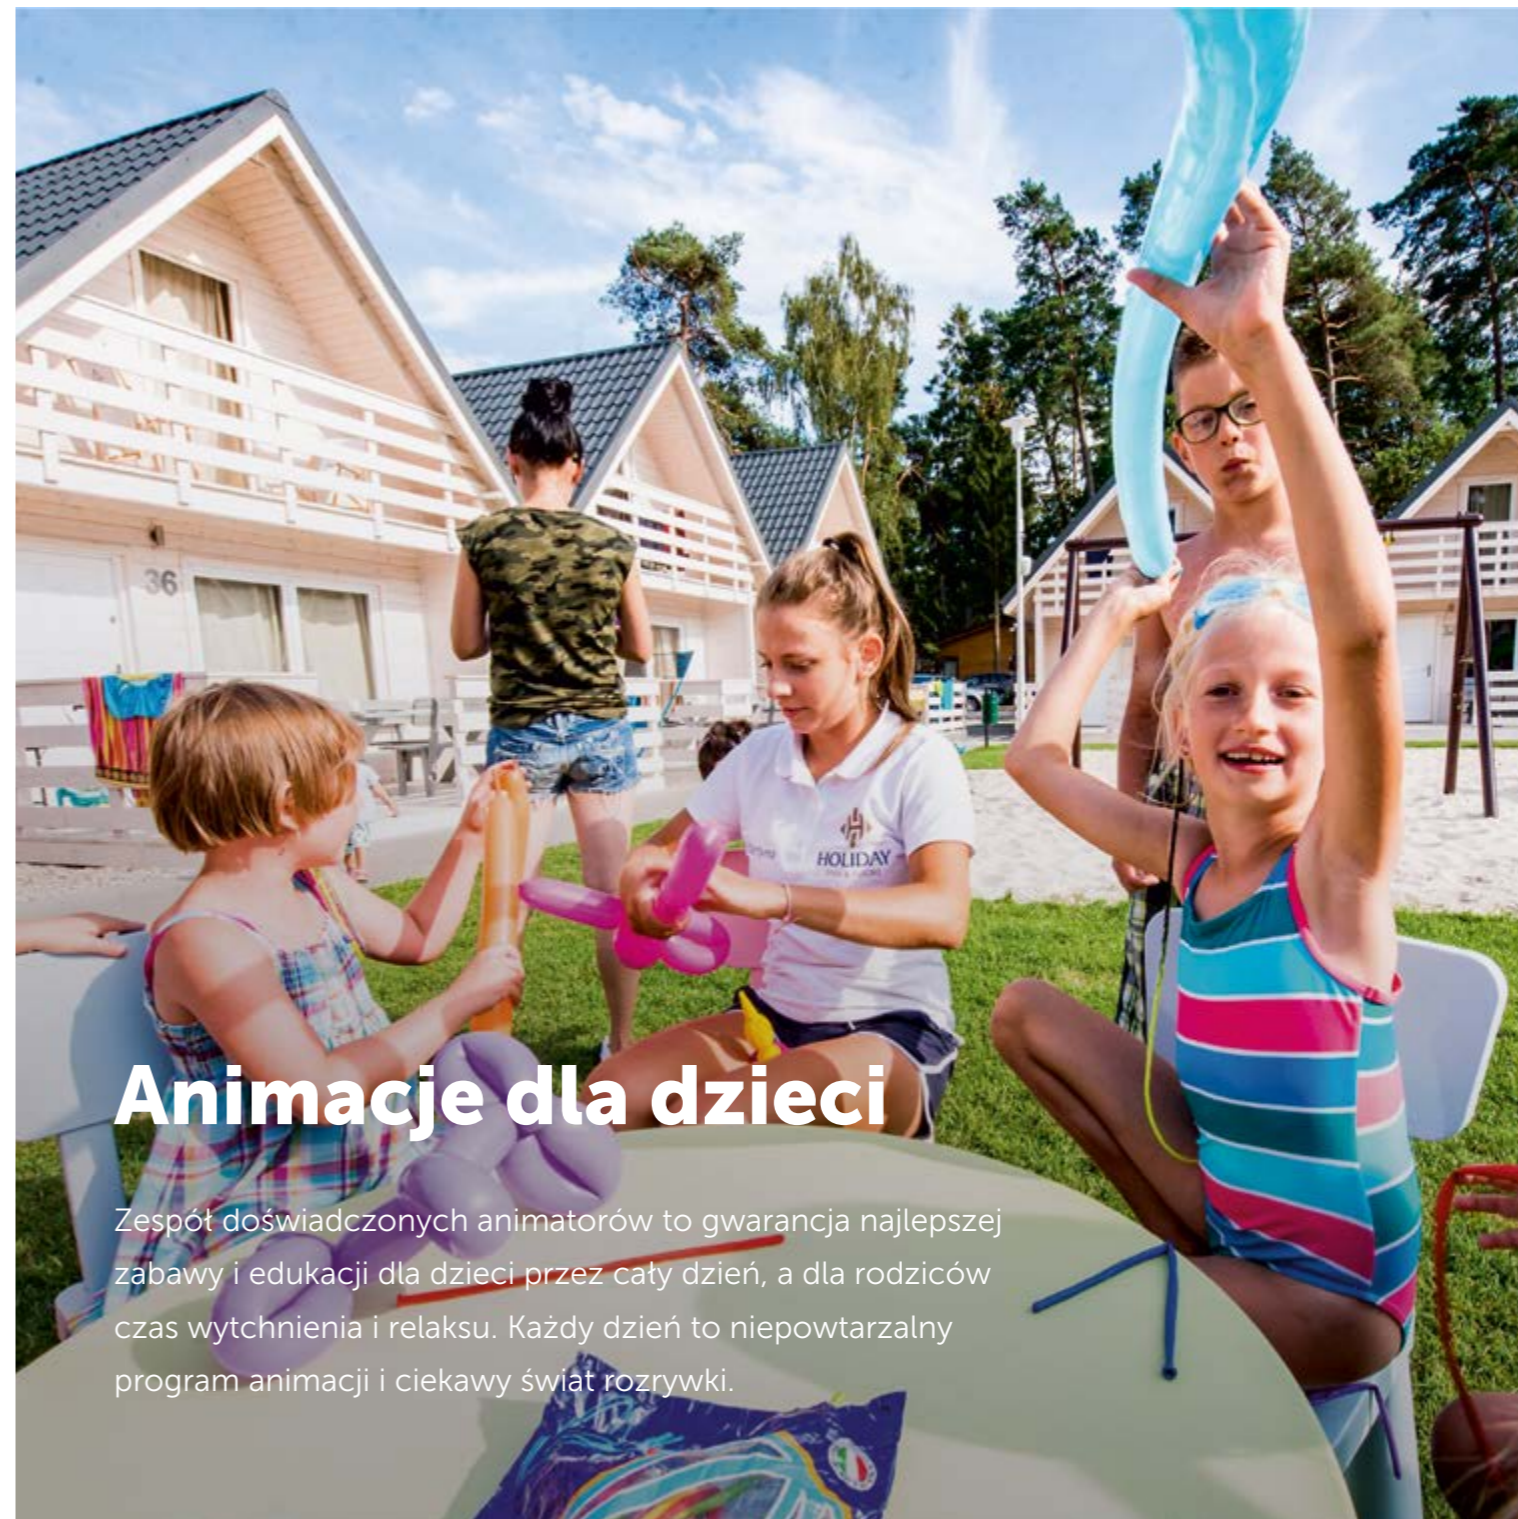

Animacje dla dzieci

Zespół doświadczonych animatorów to gwarancja najlepszej zabawy i edukacji dla dzieci przez cały dzień, a dla rodziców czas wytchnienia i relaksu. Każdy dzień to niepowtarzalny program animacji i ciekawy świat rozrywki.